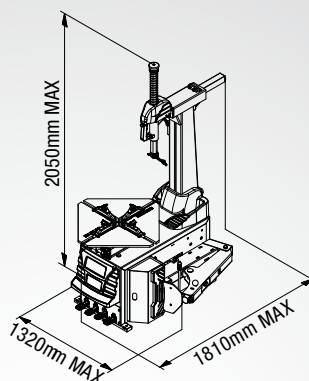

## Démonte-pneus Automatique

HELPER HTB21 sur demande (référence 8-11900261)  
Dispositif multifonctionnel universel pour faciliter le montage et le démontage du pneu

Démonte-pneus automatique pour voitures, transport léger, motos et scooters

## - DONNÉES TECHNIQUES -

PRISE EXTÉRIEURE	11" - 24"
PRISE INTÉRIEURE	13" - 26"
DIAMÈTRE MAXI ROUE	1100 mm
LARGEUR PNEU	3" - 14"
OUVERTURE DÉTALONNEUR	380 mm
PUISSANCE DÉTALONNAGE	15000 N
PRESSIION DE SERVICE AIR	8 - 10 bar
PUISSANCE MOTEUR (MOTEUR À DEUX VITESSES AVEC COMMANDE À PÉDALE)	0,85 KW - 1.1 kW
VITESSE ROTATION MANDRIN	7 rpm - 2V 6.5 - 13 rpm
NIVEAU DE BRUIT PENDANT LE FONCTIONNEMENT	<70 db
POIDS NET MACHINE	255 Kg
POIDS BRUT MACHINE	295 Kg
DIMENSIONS MAX EMBALLAGE (LXPXH)	1150X920X1000 mm

## Dimensions